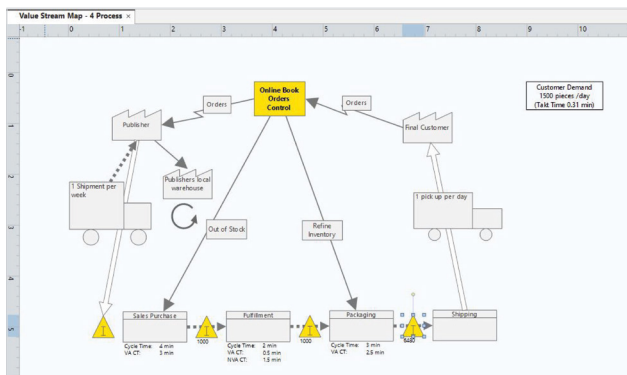

30일 무료 평가판 지금 다운로드:
minitab.com/workspace

툴킷 알아보기

가치의 시각화, 최적화, 우선 순위화, 매핑을 위한 강력한 도구들을 모두 한곳에서

가치 흐름 맵

조직, 부서 또는 팀의 상품 및 정보의 흐름을 시각화하고 고객 및 주주들에게 그 가치를 선보일 수 있습니다

공정 맵

손쉽게 작성하는 플로우차트를 통해 한 공정의 모든 활동 정보를 더욱 편리하게 확인하고 이해하고 전달할 수 있습니다. 설명, 데이터, 입력, 출력, 주기 시간 정보를 추가하여 원하는 대로 사용자 지정할 수 있습니다.

Fishbone

단순하든지 복잡하든지 관계없이 공정 또는 프로젝트의 종합적 관점에 대한 모든 관련 요소를 계획하고 식별합니다

Monte Carlo 시뮬레이션

더 빠르고 효율적인 방법으로 결과 시뮬레이션 및 예측을 수행하고 어떠한 출력 정보든 최적화할 수 있습니다.

FMEA(Failure Modes and Effects Analysis)

잠재적 고장을 식별하고 프로젝트 목표를 달성하는 데 필요한 행동을 취함으로써 공정 또는 제품 설계의 실패 위험을 완화할 수 있습니다

5 Whys 기법

직접적 질문을 통한 문제의 근본 원인, 관계 매핑, 그리고 향후 문제의 재발 방지를 위한 방향을 결정합니다

참고: Workspace의 FMEA는 제품 및 공정 개발을 위한 업계 최고의 표준을 보장하기 위한 최신 AIAG-VDA 표준을 충족합니다

Five Whys

Project Name:
Vehicle failure

Prepared By:
T. Jameson

이게 다가 아닙니다! 이외에도 SWOT 분석, Gantt 차트, 회의록, CTQ 트리, 아이디어 맵, SIPOC, 감사 계획, 관리 계획 등 더 다양한 기능들이 마련되어 있습니다.
minitab.com/products/workspace/features/에서 전체 도구 목록을 확인해 보세요.

Minitab Workspace[®]

공정 및 제품 우수성을 보장하기 위한 시각적 도구