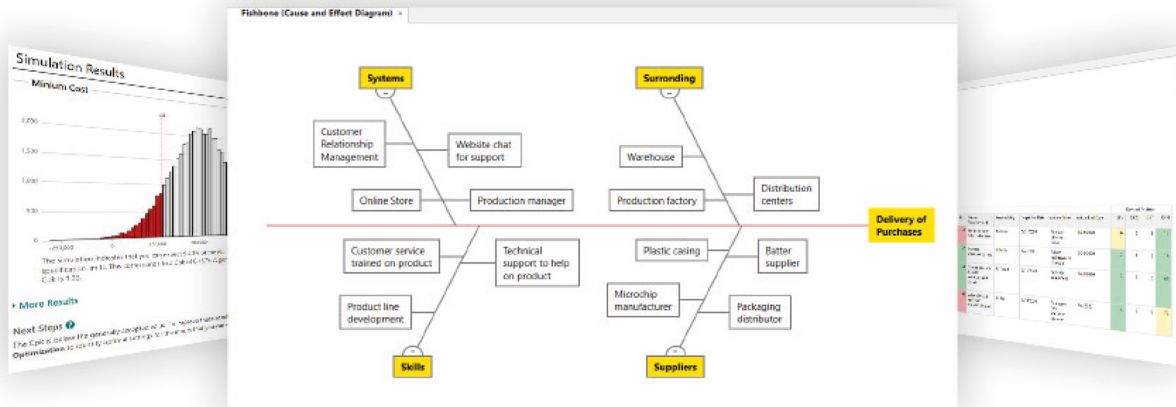

공정 및 제품 우수성을 보장하기 위한 시각적 도구

Workspace

비즈니스 가치를 그 어느 때보다도 분명하게 시각화, 최적화, 우선순위화 및 매핑하여 조직의 작업 결과를 평가하는 데 도움이 되도록 고안된 궁극의 툴킷입니다.

강력한 시각적 도구 및 양식을 직관적인 단일 인터페이스에 통합한 Minitab Workspace는 공정 생성, 개선 기회 발견, 더 쉬운 문제 해결을 지원합니다. 한곳에 결합된 이 다양한 필수 도구들을 활용하면 사용하기와 이해하기도 쉬운 시각 자료들을 손끝으로 간편하게 이용할 수 있으며 최상의 결과 달성, 업무 능력 향상, 이해관계자 구매 확보, 팀 간 명확한 의사소통도 더욱 수월해집니다.

30일 무료 평가판 지금 다운로드:
minitab.com/workspace

툴킷 알아보기

가치의 시각화, 최적화, 우선 순위화, 매핑을 위한 강력한 도구들을 모두 한곳에서

가치 흐름 맵

조직, 부서 또는 팀의 상품 및 정보의 흐름을 시각화하고 고객 및 주주들에게 그 가치를 선보일 수 있습니다

공정 맵

손쉽게 작성하는 플로우차트를 통해 한 공정의 모든 활동 정보를 더욱 편리하게 확인하고 이해하고 전달할 수 있습니다. 설명, 데이터, 입력, 출력, 주기 시간 정보를 추가하여 원하는 대로 사용자 지정할 수 있습니다.

Fishbone

단순하든지 복잡하든지 관계없이 공정 또는 프로젝트의 종합적 관점에 대한 모든 관련 요소를 계획하고 식별합니다

Monte Carlo 시뮬레이션

더 빠르고 효율적인 방법으로 결과 시뮬레이션 및 예측을 수행하고 어떠한 출력 정보든 최적화할 수 있습니다.

FMEA(Failure Modes and Effects Analysis)

잠재적 고장을 식별하고 프로젝트 목표를 달성하는 데 필요한 행동을 취함으로써 공정 또는 제품 설계의 실패 위험을 완화할 수 있습니다

이게 다가 아닙니다! 이외에도 SWOT 분석, Gantt 차트, 회의록, CTQ 트리, 아이디어 맵, SIPOC, 감사 계획, 관리 계획 등 더 다양한 기능들이 마련되어 있습니다.
minitab.com/products/workspace/features/에서 전체 도구 목록을 확인해 보세요.

Minitab Workspace[®]

공정 및 제품 우수성을 보장하기 위한 시각적 도구