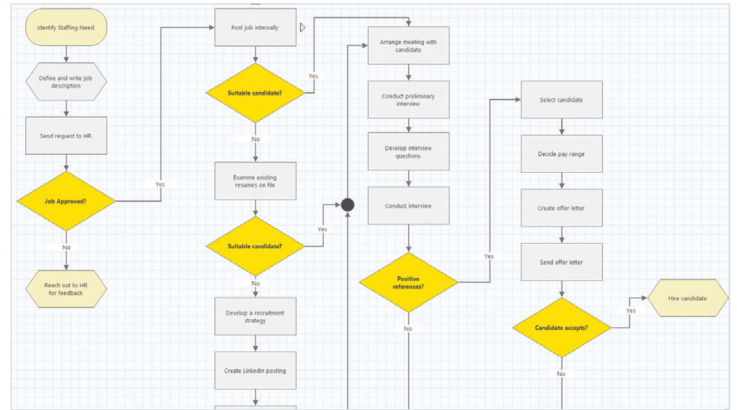

공정 및 제품 우수성을 보장하기 위한 시각적 도구

Workspace

비즈니스 가치를 그 어느 때보다도 분명하게 시각화, 최적화, 우선순위화 및 매핑하여 조직의 작업 결과를 평가하는 데 도움이 되도록 고안된 궁극의 툴킷입니다.

강력한 시각적 도구 및 양식을 직관적인 단일 인터페이스에 통합한 Minitab Workspace는 공정 생성, 개선 기회 발견, 더 쉬운 문제 해결을 지원합니다. 한곳에 결합된 이 다양한 필수 도구들을 활용하면 사용하기와 이해하기도 쉬운 시각 자료들을 손끝으로 간편하게 이용할 수 있으며 최상의 결과 달성, 업무 능력 향상, 이해관계자 구매 확보, 팀 간 명확한 의사소통도 더욱 수월해집니다.

30일 무료 평가판 지금 다운로드:
minitab.com/workspace

툴킷 알아보기

가치의 시각화, 최적화, 우선 순위화, 매핑을 위한 강력한 도구들을 모두 한곳에서

가치 흐름 맵

조직, 부서 또는 팀의 상품 및 정보의 흐름을 시각화하고 고객 및 주주들에게 그 가치를 선보일 수 있습니다

공정 맵

손쉽게 작성하는 플로우차트를 통해 한 공정의 모든 활동 정보를 더욱 편리하게 확인하고 이해하고 전달할 수 있습니다. 설명, 데이터, 입력, 출력, 주기 시간 정보를 추가하여 원하는 대로 사용자 지정할 수 있습니다.

Fishbone

단순하든지 복잡하든지 관계없이 공정 또는 프로젝트의 종합적 관점에 대한 모든 관련 요소를 계획하고 식별합니다

Monte Carlo 시뮬레이션

더 빠르고 효율적인 방법으로 결과 시뮬레이션 및 예측을 수행하고 어떠한 출력 정보든 최적화할 수 있습니다.

FMEA(Failure Modes and Effects Analysis)

잠재적 고장을 식별하고 프로젝트 목표를 달성하는 데 필요한 행동을 취함으로써 공정 또는 제품 설계의 실패 위험을 완화할 수 있습니다

이게 다가 아닙니다! 이외에도 SWOT 분석, Gantt 차트, 회의록, CTQ 트리, 아이디어 맵, SIPOC, 감사 계획, 관리 계획 등 더 다양한 기능들이 마련되어 있습니다.
minitab.com/products/workspace/features/에서 전체 도구 목록을 확인해 보세요.

Minitab Workspace[®]

공정 및 제품 우수성을 보장하기 위한 시각적 도구